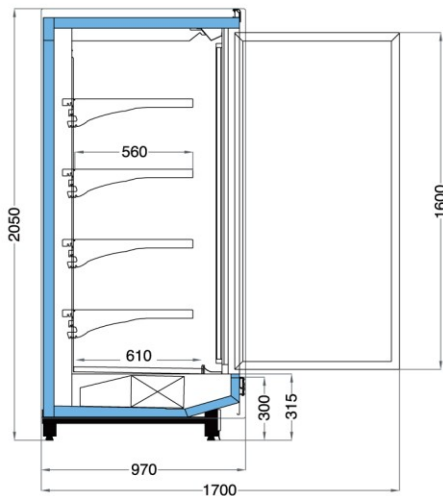

## Technical Data

AMATIS LT 2050

	1560	2340	3120	3900
Length mm	2 Doors	3 Doors	4 Doors	5 Doors
Display Area m <sup>2</sup>	4,43	6,65	8,86	11,08
End Panel Thickness mm	50			

AMATIS LT 2200

	1560	2340	3120	3900
Length mm	2 Doors	3 Doors	4 Doors	5 Doors
Display Area m <sup>2</sup>	5,30	7,96	10,60	13,26
End Panel Thickness mm	50			