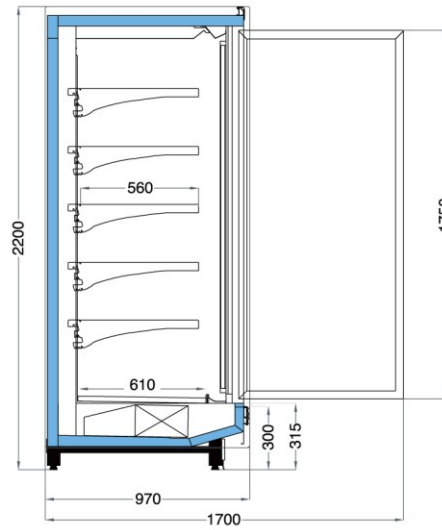

## Accessories

Wire shelves

Plexi front riser

Aluminium glass door

Wire basket

## Technical Data

AMATIS LT 2050

	1560	2340	3120	3900
Length mm	2 Doors	3 Doors	4 Doors	5 Doors
Display Area m <sup>2</sup>	4,43	6,65	8,86	11,08
End Panel Thickness mm	50			

AMATIS LT 2200

	1560	2340	3120	3900
Length mm	2 Doors	3 Doors	4 Doors	5 Doors
Display Area m <sup>2</sup>	5,30	7,96	10,60	13,26
End Panel Thickness mm	50			