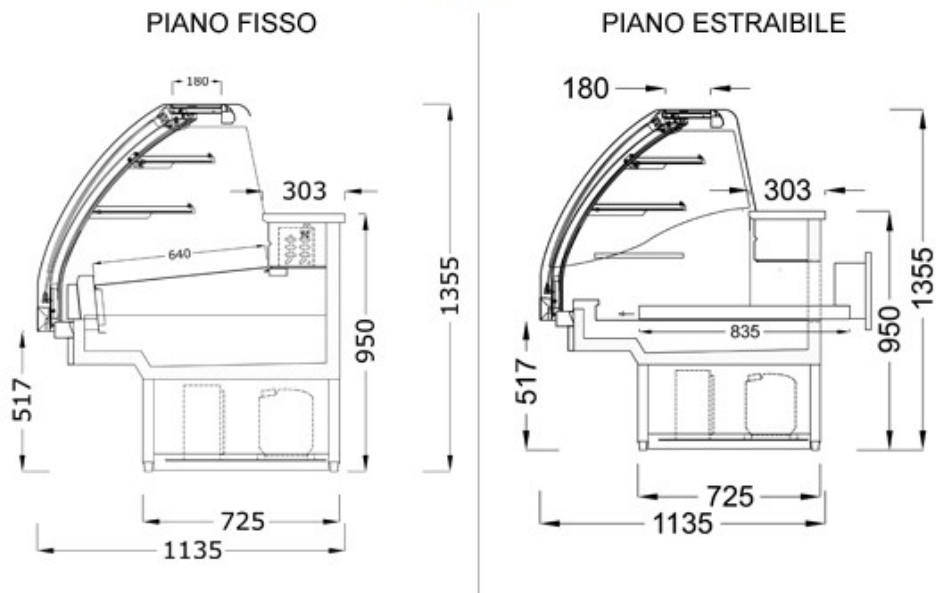

Sezione

Piano estraibile piante

GRE15

GRE20

GRE25

Piano fisso piante

GRF15

GRF20

GRF25

Dati tecnici

VETRINE PASTICCERIA PANORAMA

VETRINE PANORAMA U.R. INTERNA							
DIMENSIONE	MANDATA	ASPIRAZIONE	TENSIONE	RESA	POT ASS	TEMPERATURA	LITRI CELLA
	Ø (mm)	Ø (mm)	V/F/Hz	W	W	°C	lt
L. 1543mm			230/1/50	1100	1300	+2/+8	
L. 2044mm			230/1/50	1300	1500	+2/+8	
L. 2566mm			230/1/50	1800	2000	+2/+8	
A45			230/1/50	1100	1300	+2/+8	
VETRINE PANORAMA U.R. ESTERNA 15MT							
DIMENSIONE	MANDATA	ASPIRAZIONE	TENSIONE	RESA	POT ASS	TEMPERATURA	LITRI CELLA
	Ø (mm)	Ø (mm)	V/F/Hz	W	W	°C	lt
L. 1543mm	10	14	230/1/50	1100	1300	+2/+8	
L. 2044mm	10	16	230/1/50	1300	1500	+2/+8	
L. 2566mm	10	18	230/1/50	1800	2000	+2/+8	
A45	10	14	230/1/50	1100	1300	+2/+8	